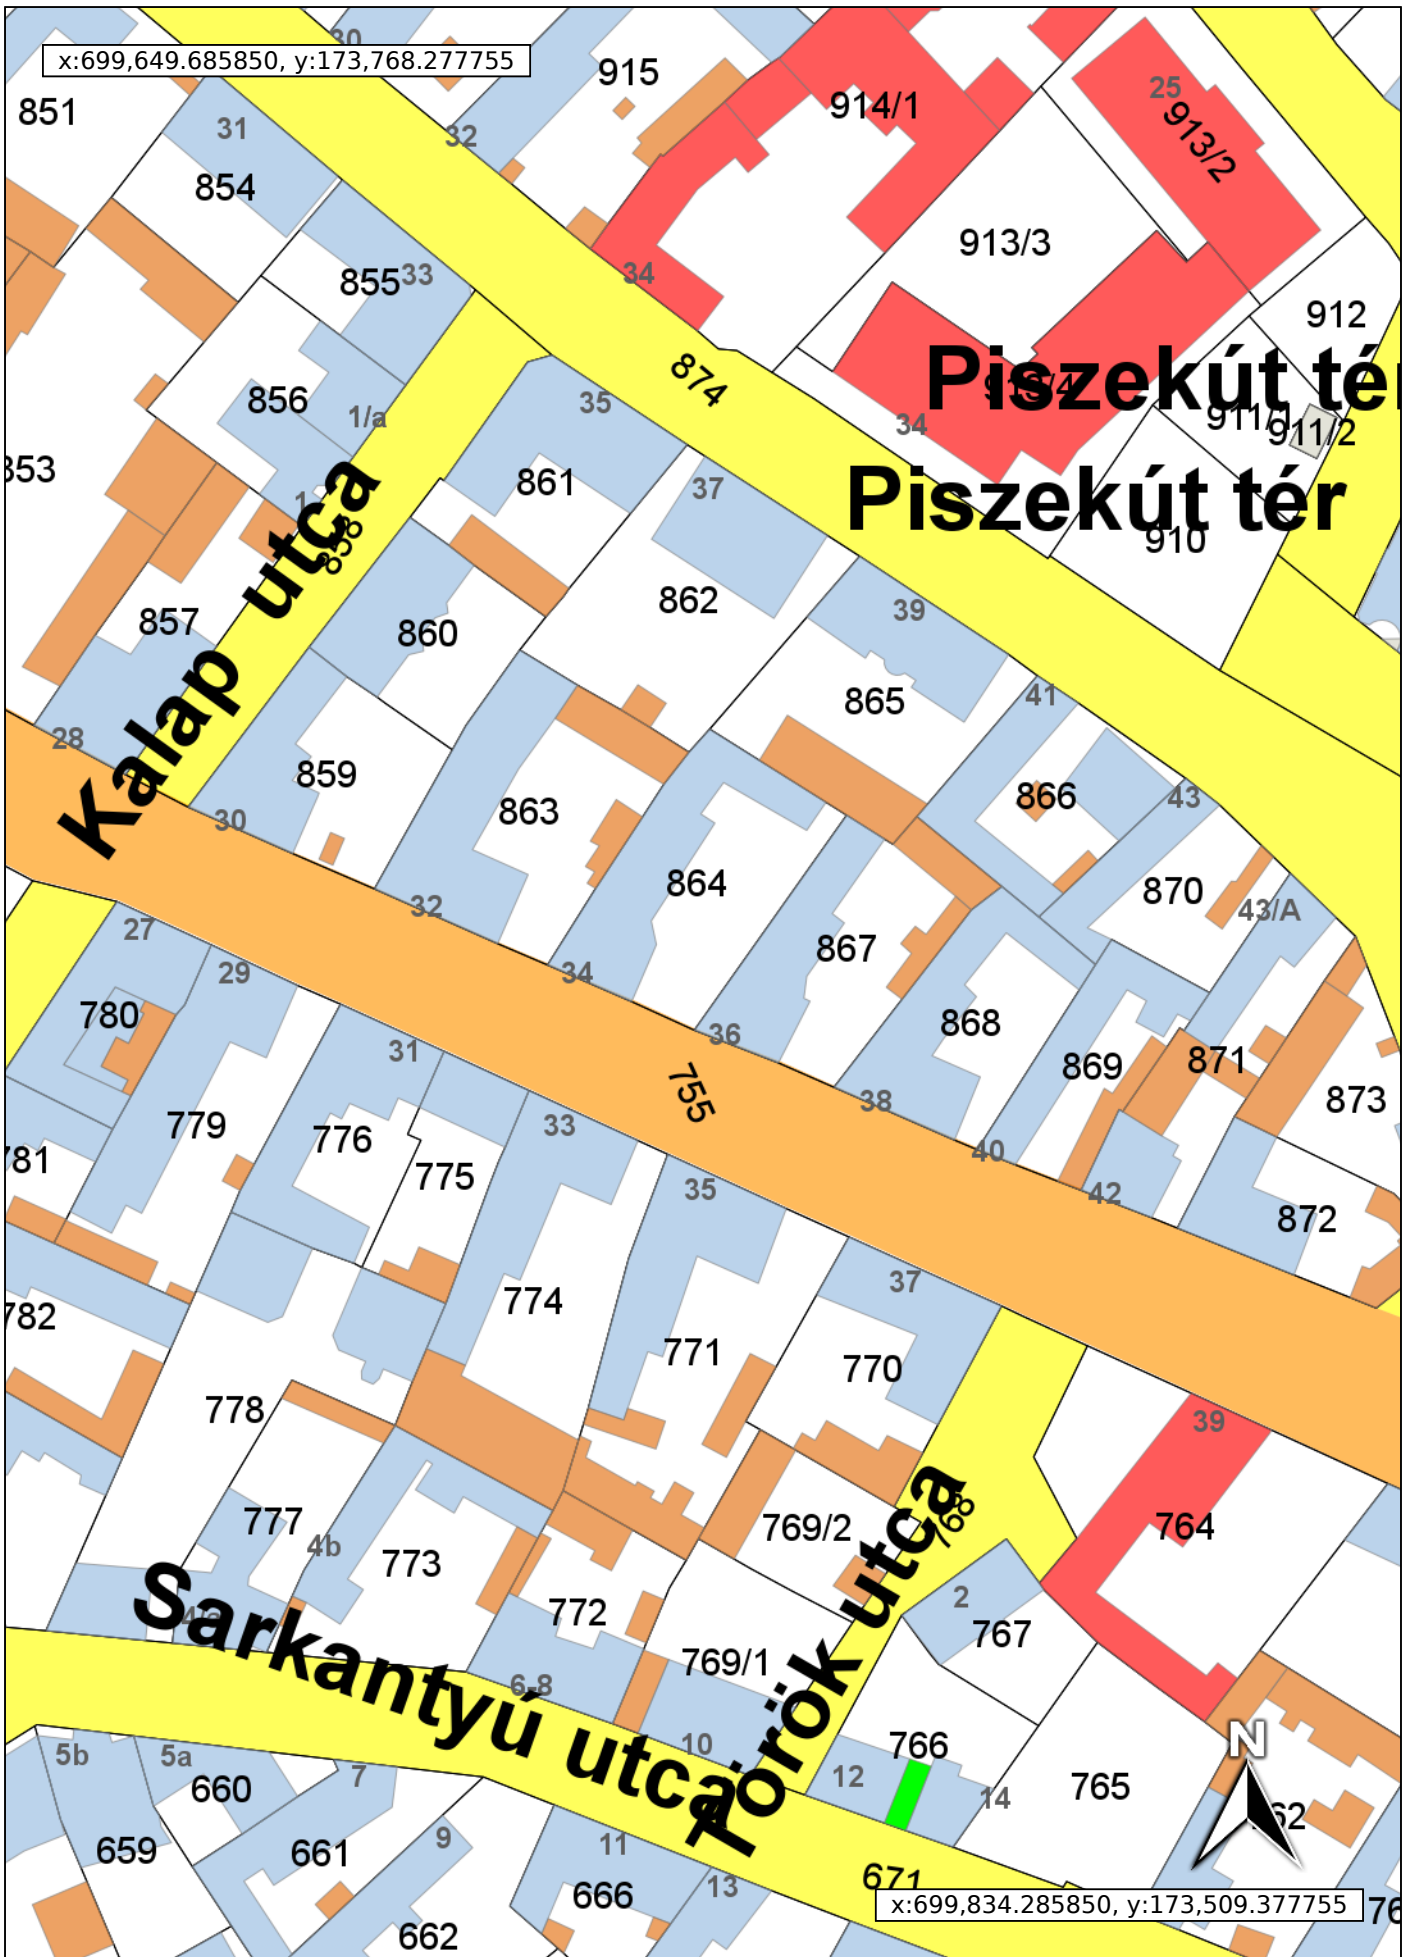

Csongrádi út 34.

20 m

2019/Mar/05
Méretarány 1:1000

Készült az állami alapadatok felhasználásával