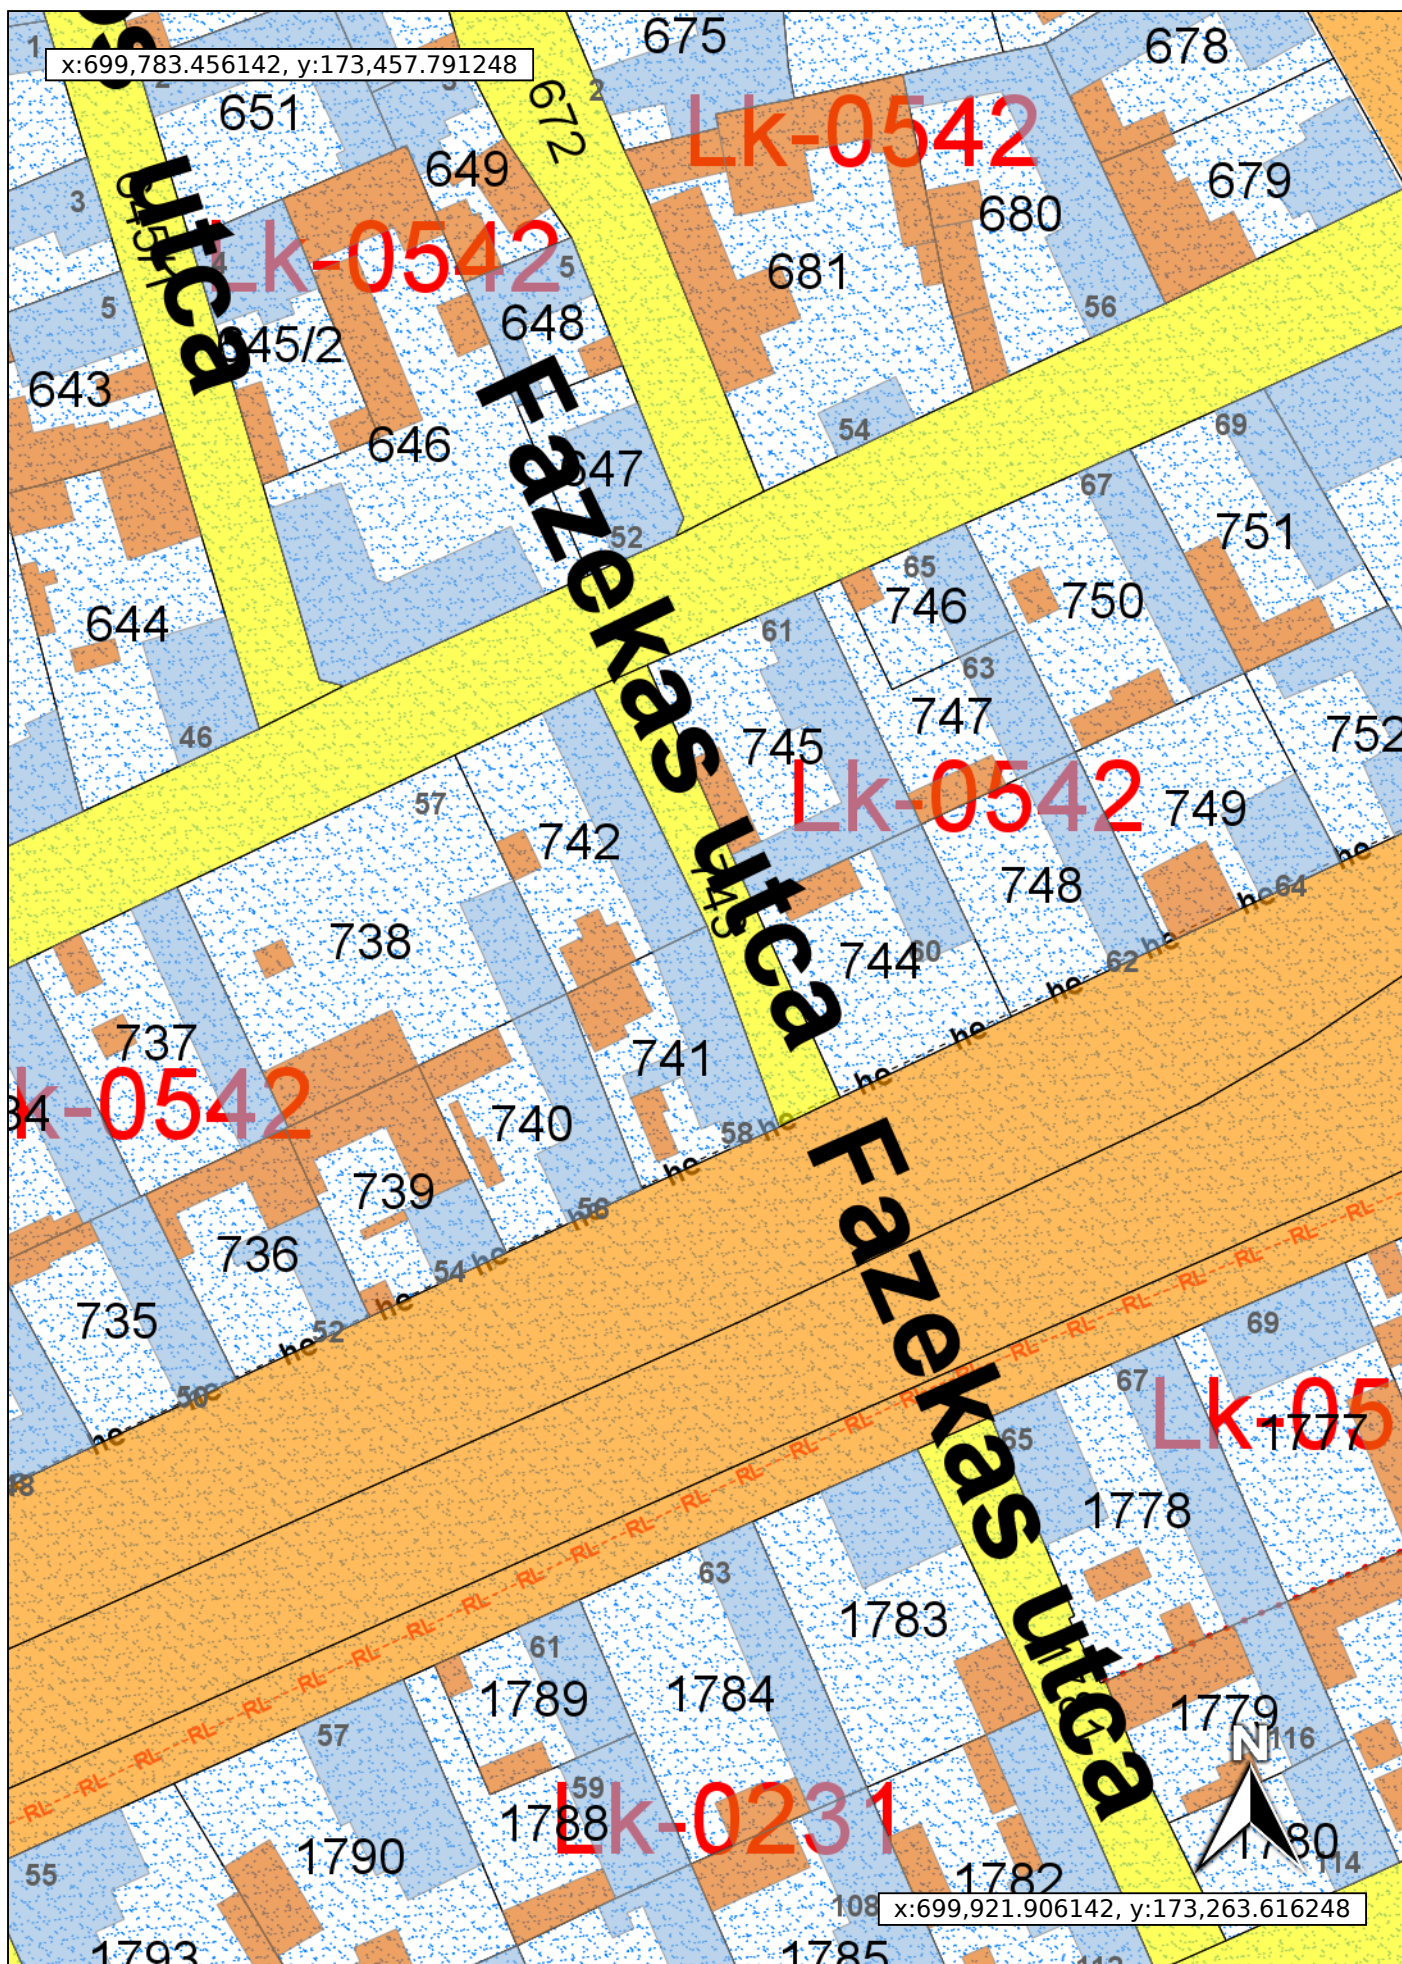

Erzsébet krt. 58. (Hrsz.:741)

20 m

2019/Aug/27
Méretarány 1:750

Készült az állami alapadatok felhasználásával