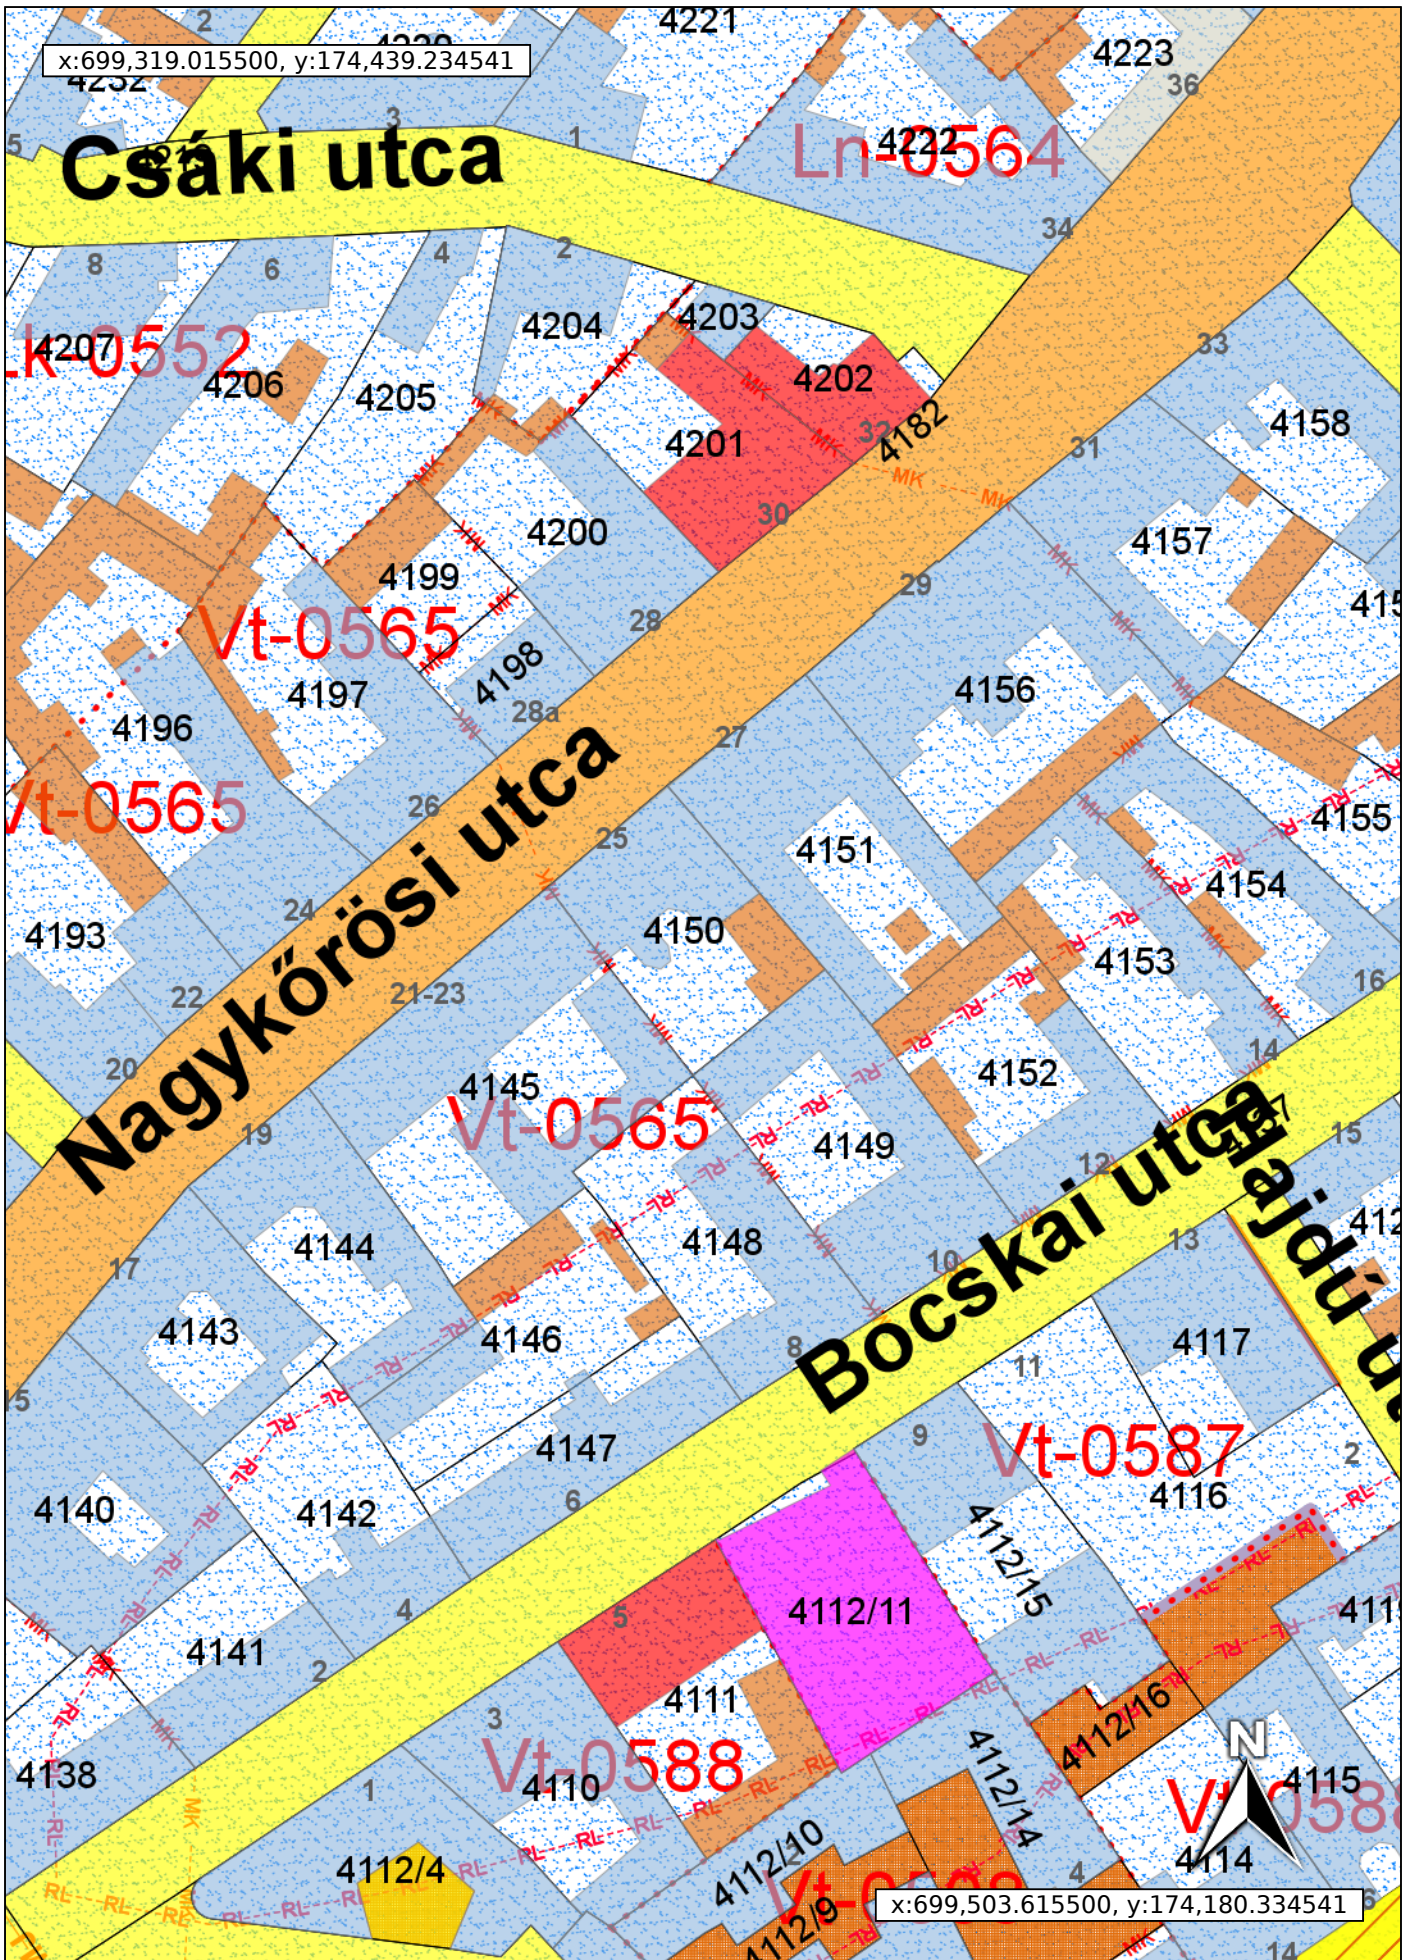

# Nagykőrösi u. 25. (Hrsz.:4150)

20 m

2019/Aug/27  
Méretarány 1:1000

Készült az állami alapadatok felhasználásával