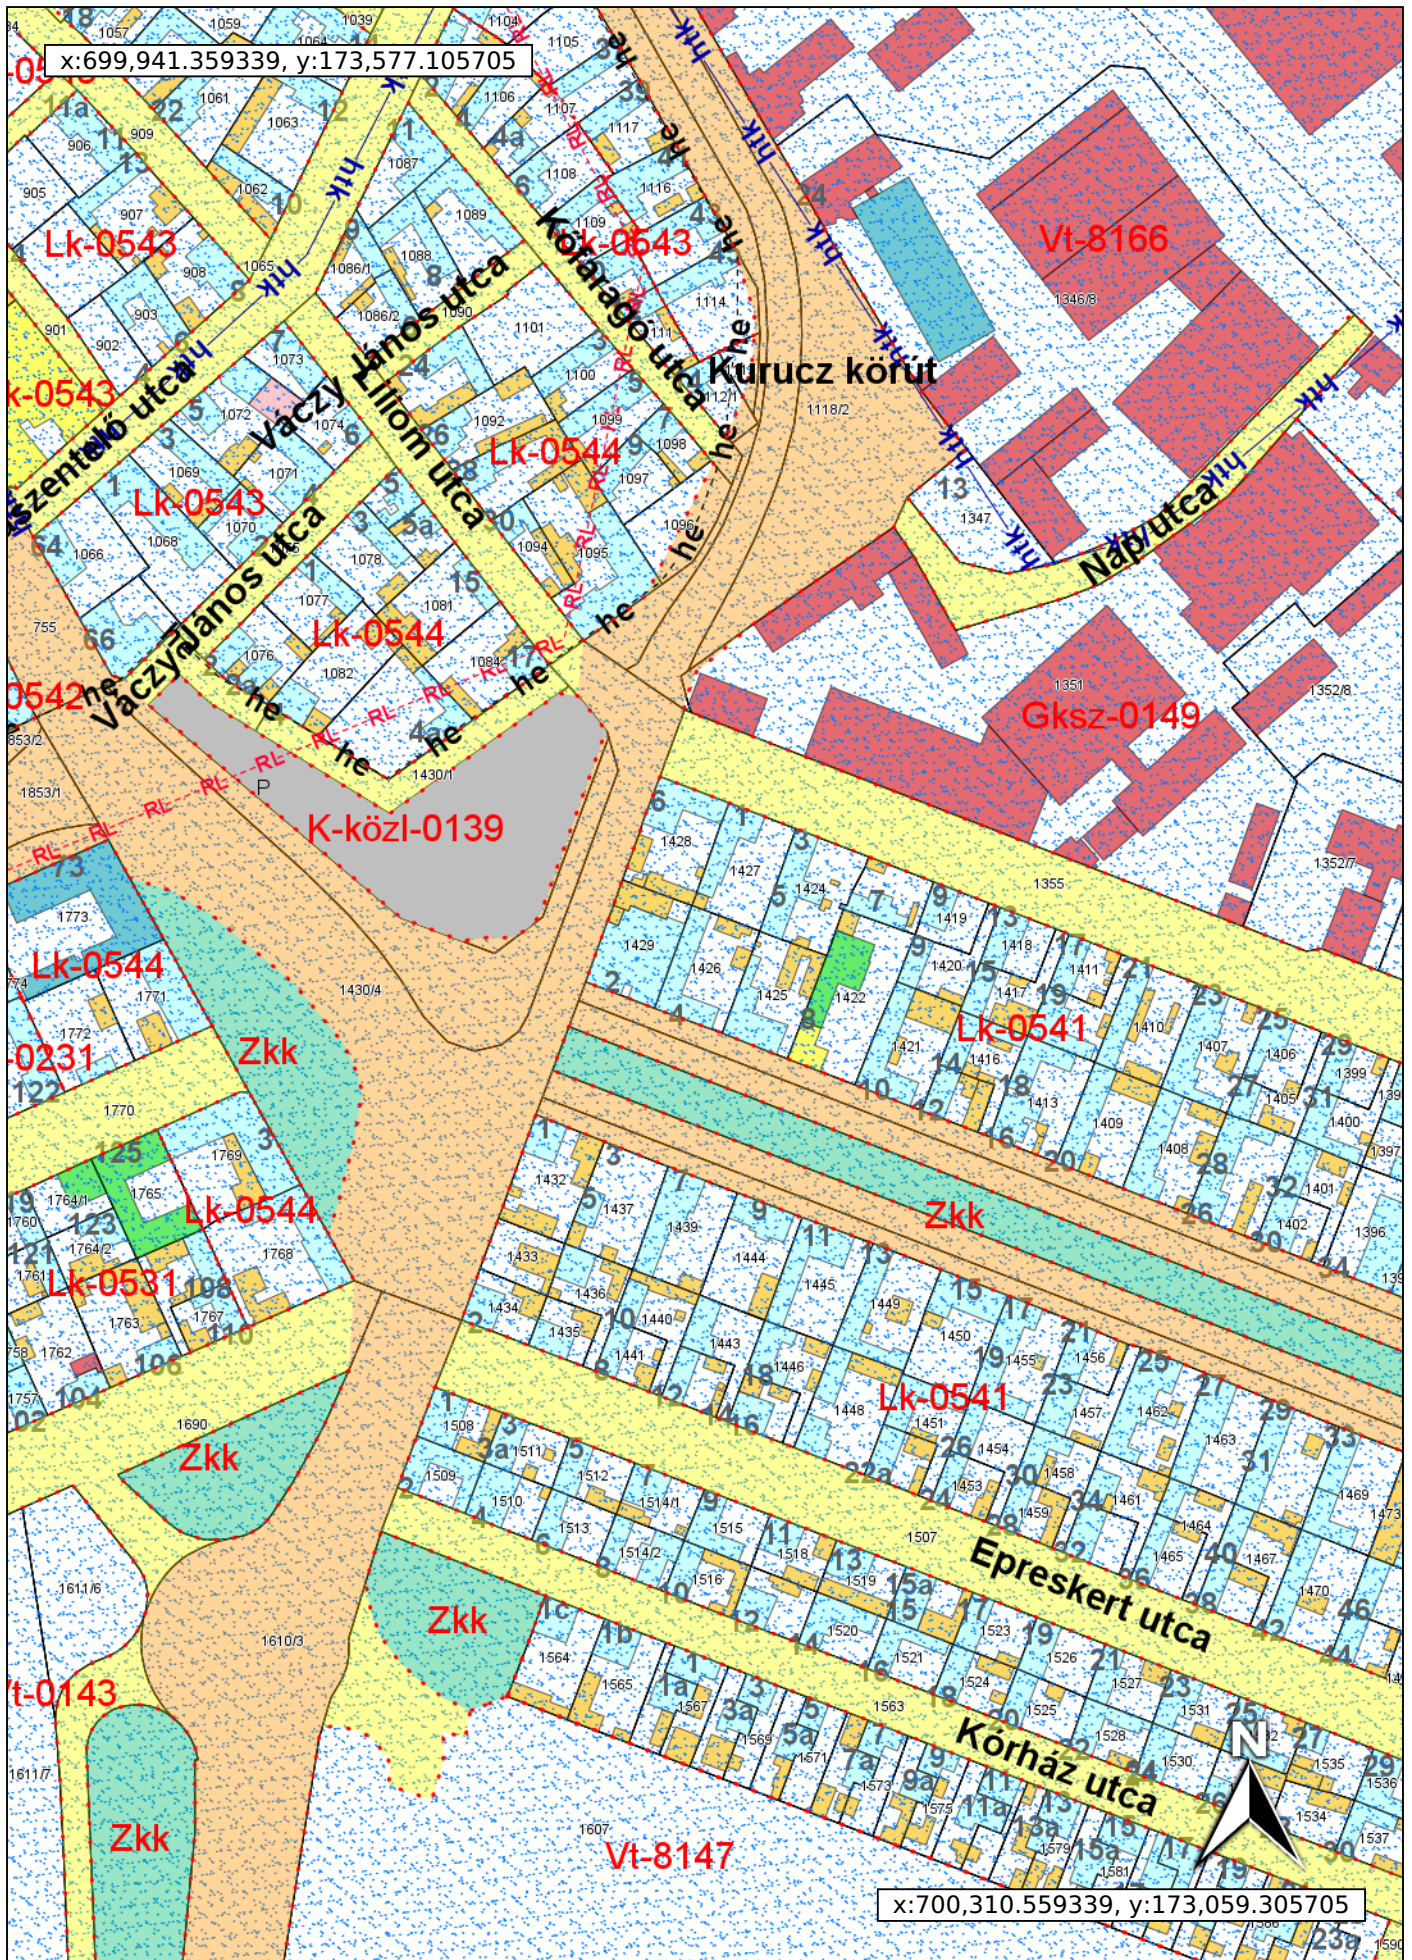

# Műkerti stny. 4. Hrsz.: 1426/A/1

40 m

2022/Jul/18  
Méretarány 1:2000

Készült az állami alapadatok felhasználásával